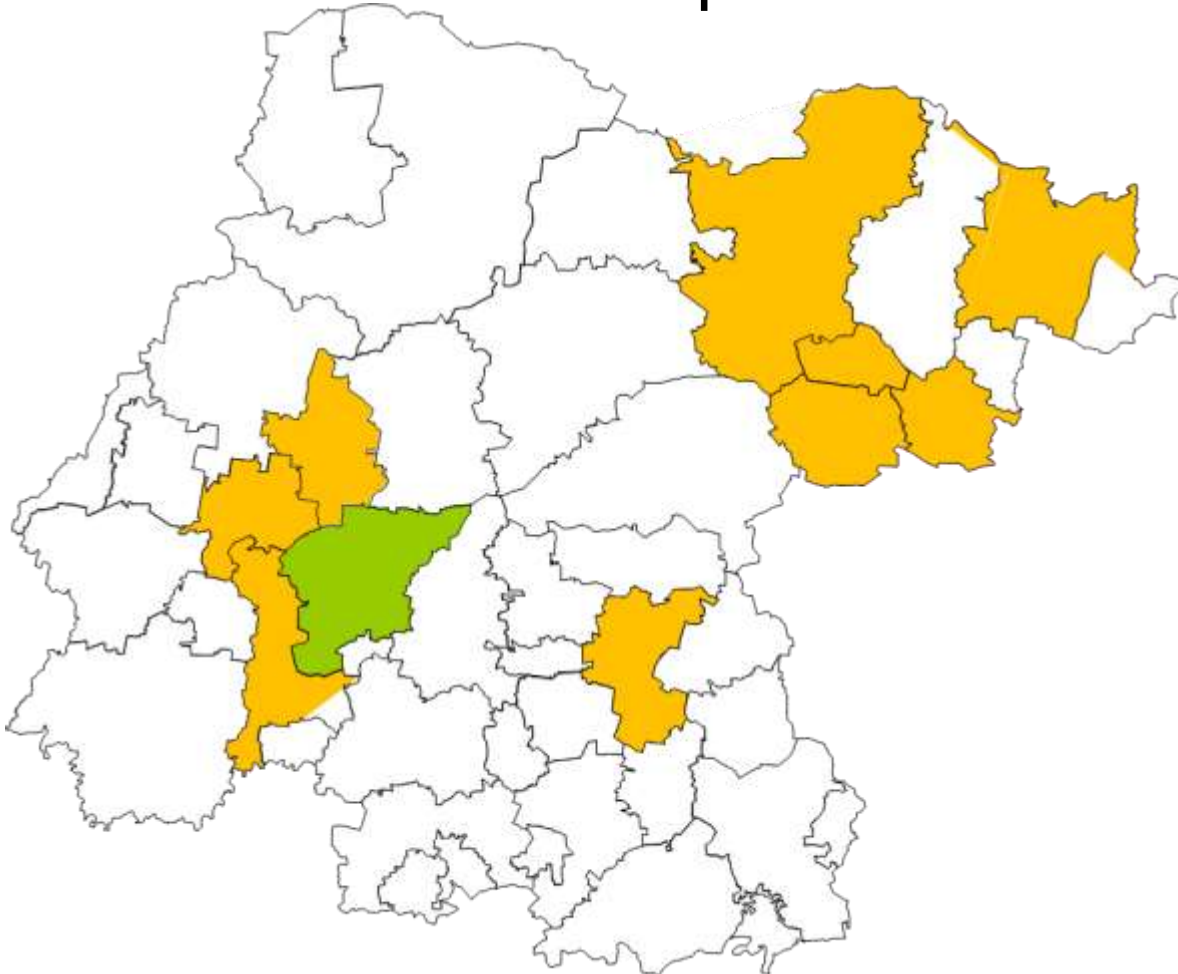

Municipios PACMUN